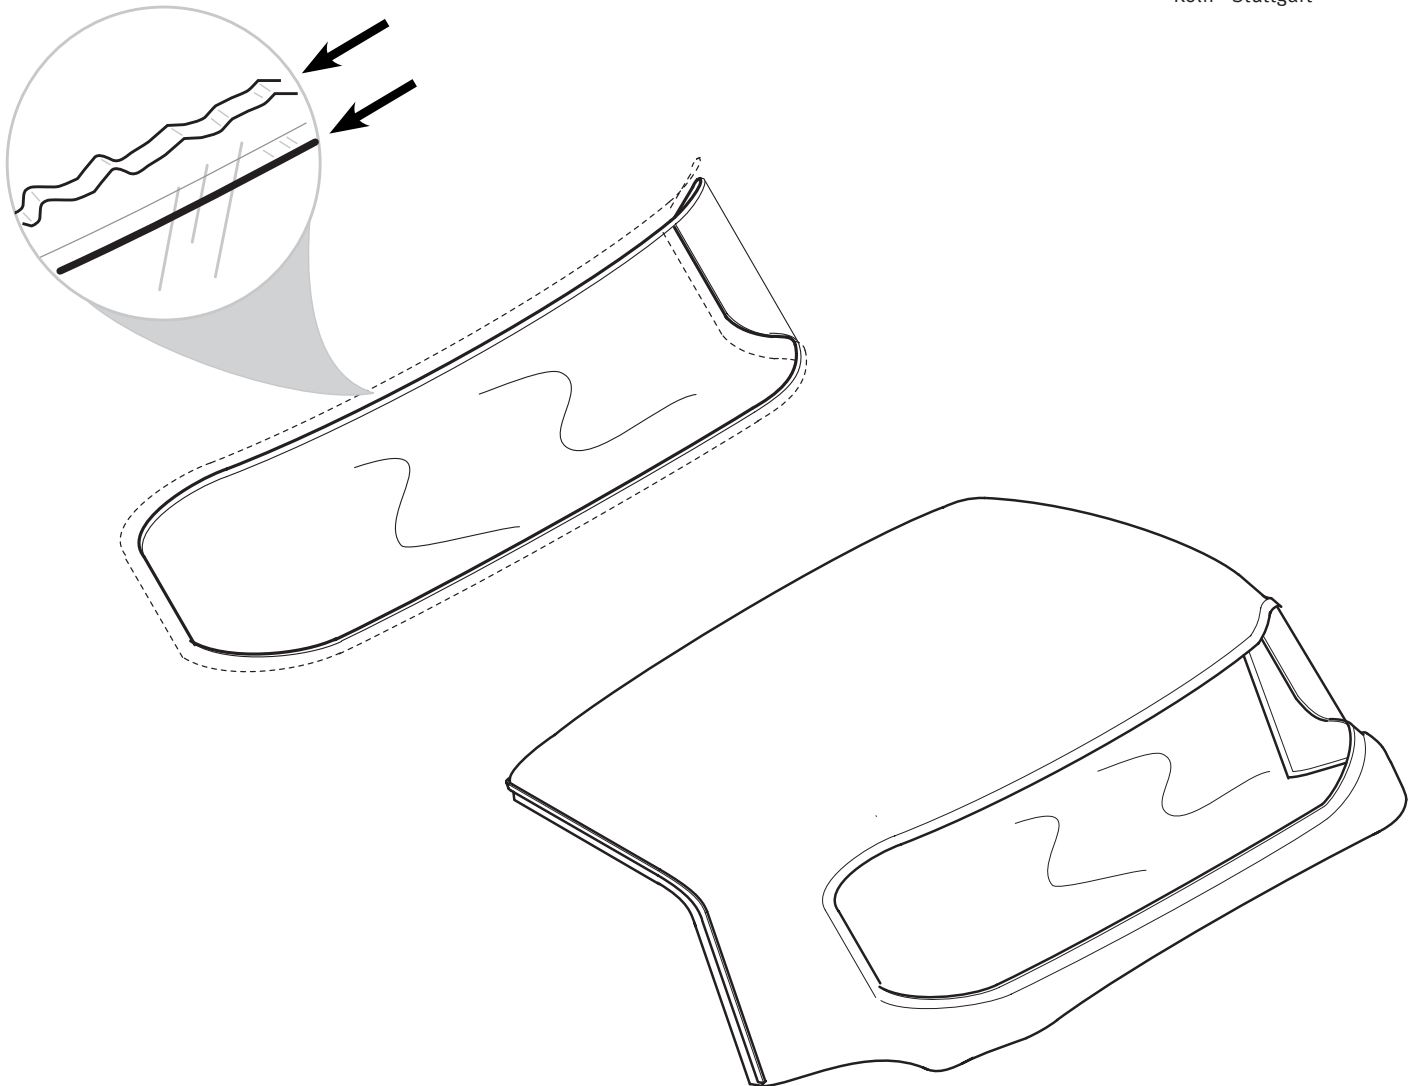

**Die Heckscheiben werden mit Übermaß geliefert  
und müssen am Hardtop angepasst werden.  
Der Rand der Scheibe ist nicht bearbeitet.**

**Limora Zentrallager**  
Industriepark Nord 21  
D - 53567 Buchholz  
Tel: +49 (0) 26 83 - 97 99 0  
E-Mail: [Limora@Limora.com](mailto:Limora@Limora.com)  
Internet: [www.Limora.com](http://www.Limora.com)

**Filialen:**  
• Aachen • Berlin • Bielefeld  
• Düsseldorf • Hamburg  
• Köln • Stuttgart

**Fitting instruction for rear hard top screen,  
TR2 to TR3B**  
(part no. 15485)

The rear hard top screen will be supplied oversize  
and must be adjusted.  
The edge of the screen is unmachined.