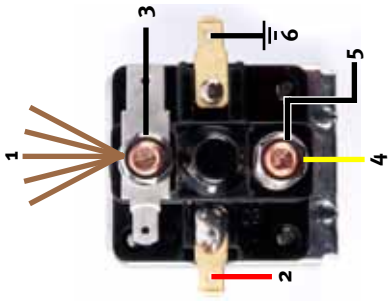

LIMORA

Oldtimer-Warenhaus

Einbauanleitung
Instructions de montage
Fitting instruction

Alt • old • vieux

Neu • new • nouveau

1	braune Kabel	brown wires	câbles brun
2	ws/rot Zündschloss	white/red ignition switch	blanc/rouge serrure de contact
3	+ Batterie	+ battery	+ batterie
4	ws/gelb Zündspule (Startanhebung)	white/ yellow ignition coil (start boost)	blanc/jaune bobine d'allumage (Surélévation au démarriage)
5	Anlasser	starter motor	démarrreur
6	Masse	ground	masse