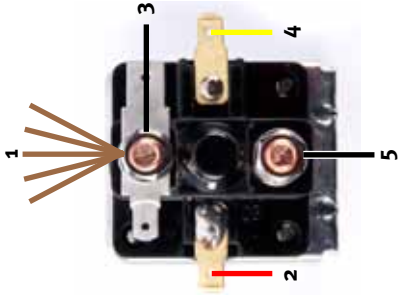

LIMORA

Oldtimer-Warenhaus

Einbauanleitung
Instructions de montage
Fitting instruction

Alt • old • vieux

Neu • new • nouveau

1	braune Kabel	brown wires	câbles brun
2	ws/rot Zündschloss	white/red ignition switch	blanc/rouge serrure de contact
3	+ Batterie	+ battery	+ batterie
4	ws/gelb Zündspule (Startanhebung)	white/ yellow ignition coil (start boost)	blanc/jaune bobine d'allumage (Surélévation au démarriage)
5	Anlasser	starter motor	démarrreur
6	Masse	ground	masse